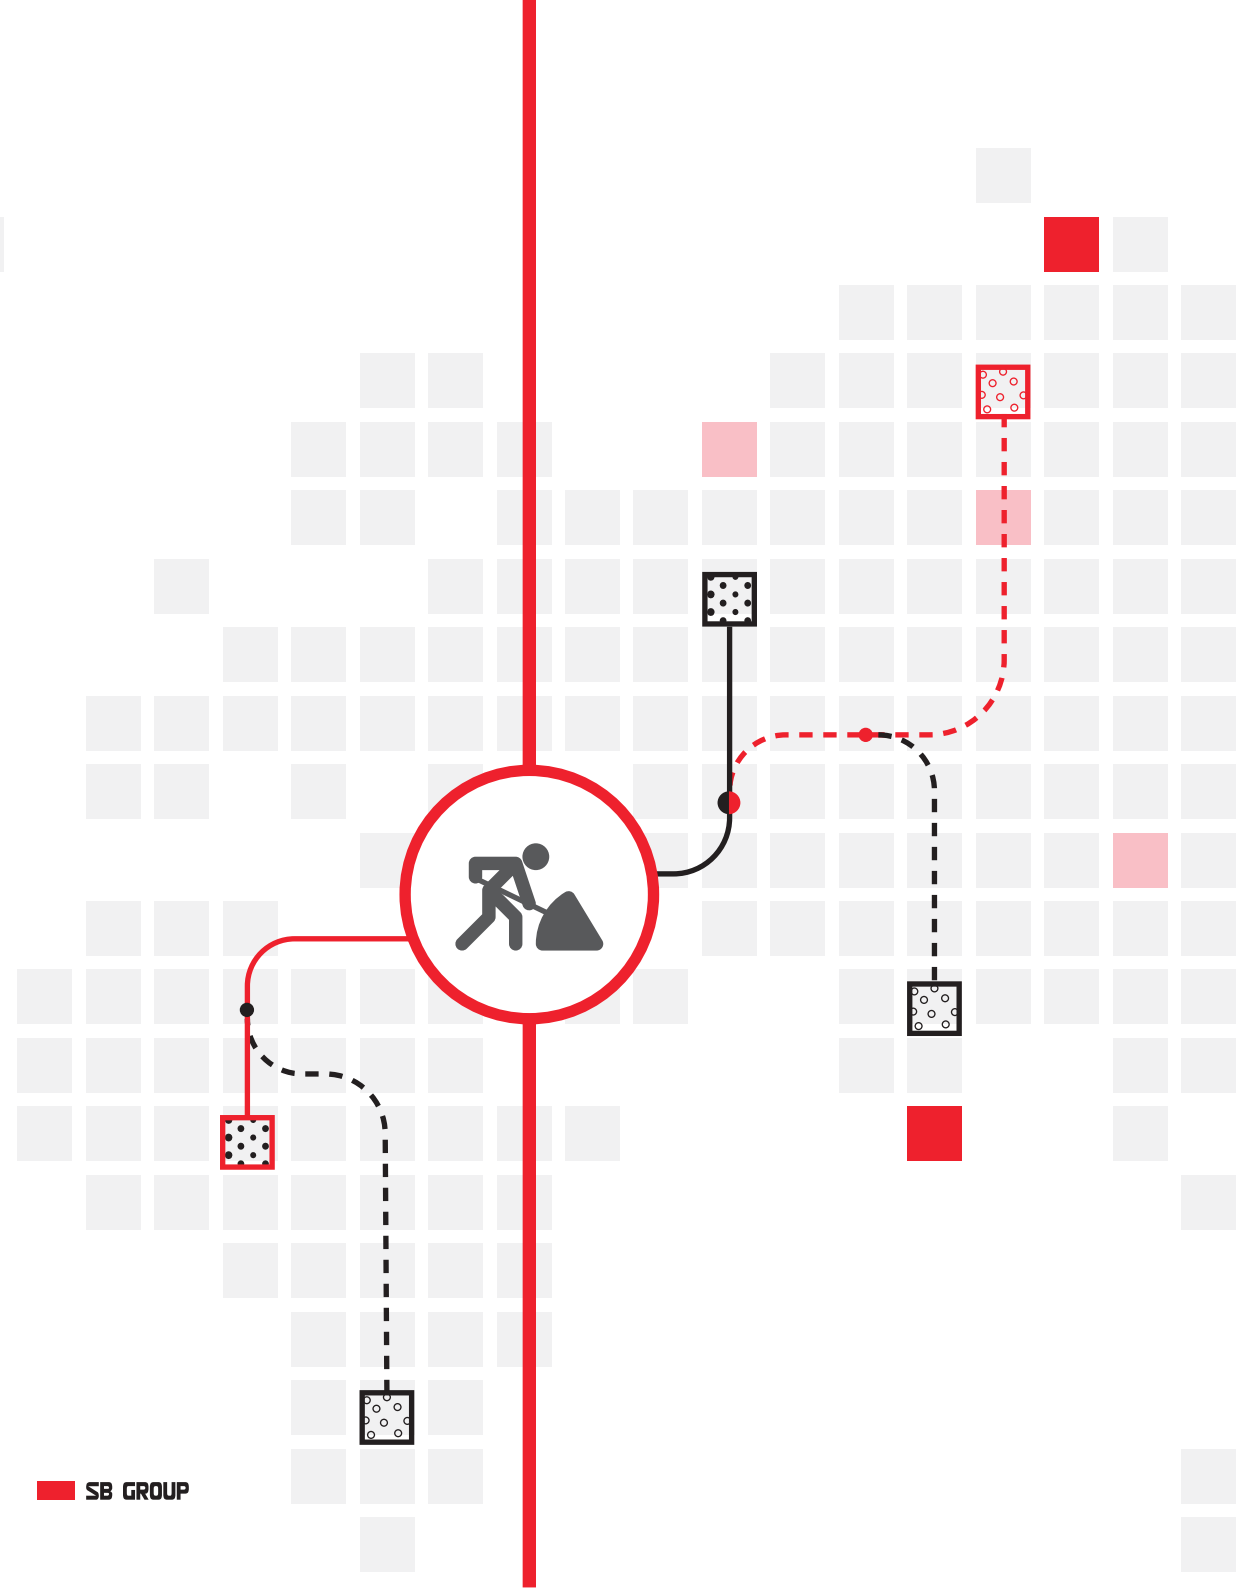

ДОСТАВКА
ОТ ДВЕРИ ДО ДВЕРИ

СБОРНЫЕ ГРУЗЫ

СПЕЦИАЛЬНЫЕ ГРУЗЫ

ЧАРТЕРНЫЕ РЕЙСЫ

КОНТЕЙНЕРНЫЕ

СОБСТВЕННЫЙ
ПАРК ТС

ПРИЕМ ГРУЗА НА СКЛАД

СКОРЫЙ ПОЕЗД

 SB GROUP

Проектная логистика

ПЕРЕВОЗКА ИНЕРТНЫХ ГРУЗОВ

- Доставка "франко склад" покупателя
- Поставка "франко склад" покупателя
- Диспетчеризация
- Выписка ТН
- Оптимизация существующего процесса

Проектная логистика

РАЗРАБОТКА ПЕСЧАНЫХ КАРЬЕРОВ

- Вскрышные работы
- Добыча методом сухой разработки
- Увеличение объемов добычи
- Строительство и содержание временных дорог
- Рекультивация карьера
- Диспетчеризация
- Отчетность